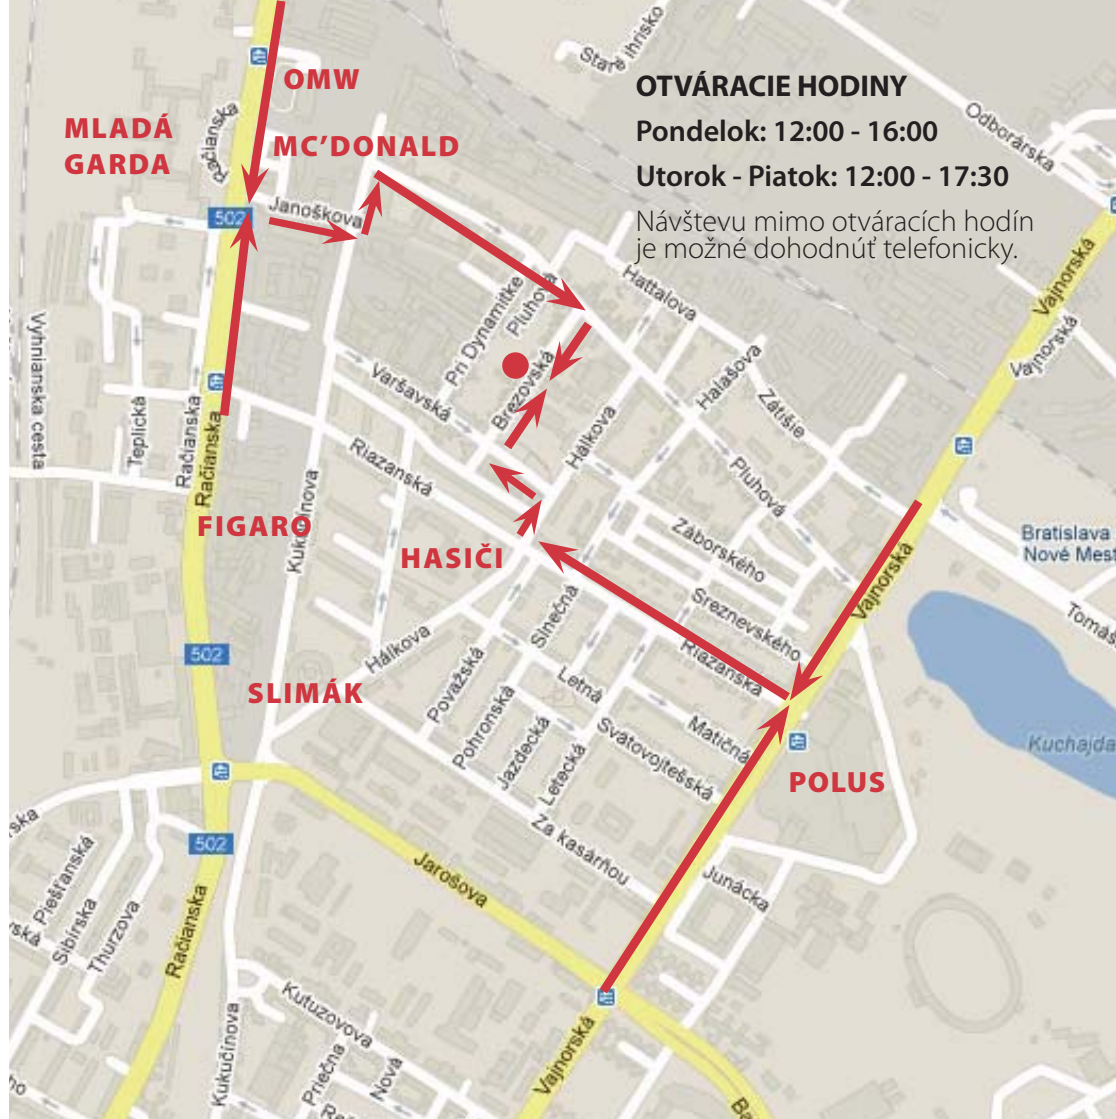

## OTVÁRACIE HODINY

Pondelok: 12:00 - 16:00

Utorok - Piatok: 12:00 - 17:30

Návštevu mimo otváracích hodín  
je možné dohodnúť telefonicky.